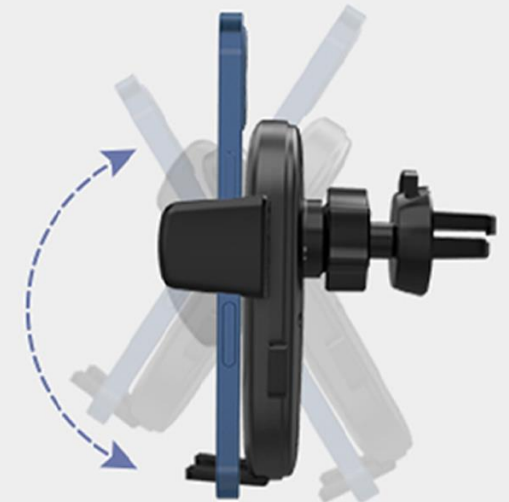

# Suport auto pentru telefon CMH10

Pentru plimbările zilnice cu mașina sau pentru călătoriile lungi - noul suport auto pentru telefon CMH10 se asigură că telefonul este fixat și la vedere.

Design simplu

Silențios

Utilizare cu o  
singură mână

Prindere sigură

Structură nouă

Trebuie să vă reîncărcați telefonul în timp ce conduceți? Nu vă faceți griji!

100% Charged

Ajustare stânga/dreapta

Ajustare sus/jos

# Acces facil la portul de încărcare al telefonului pentru orice tip de cablu

**1** Se apasă ambele  
clapete

**2** Se așează telefonul  
în suport

**3** Prindere automată  
după ce telefonul  
atinge baza suportului