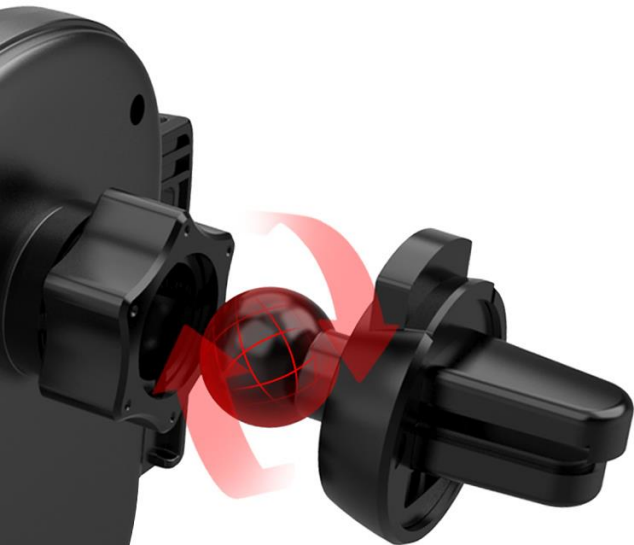

# Acces facil la portul de încărcare al telefonului pentru orice tip de cablu

**1** Se apasă ambele  
clapete

**2** Se așează telefonul  
în suport

**3** Prindere automată  
după ce telefonul  
atinge baza suportului

# Siguranță

☰ Limitatoare de viteză → ❌ Mișcare sus/jos

Ⓜ️ Frană burscă → ❌ Cabrare sau rostogolire

⚡ Off-road → ❌ Zdruncinături

- **Silicon flexibil**
- **Rezistență la alunecare**

**360°**

# Potrivit pentru dispozitive 4.7-6.7 inch

Universal pentru iPhone, Android și telefon cu carcasă

4.7inch

6.7inch

## Potrivit pentru majoritatea modelelor de aerisire

<b>Material:</b>	ABS, Silicon
<b>Compatibilitate:</b>	4.7" - 6.7"
<b>Caracteristici:</b>	Operare cu o singura mana, Rotire la 360°, Fixare sigura, Compatibil cu majoritatea grilelor de ventilatie, Silicon anti-alunecare
<b>Instalare:</b>	Grila de ventilatie
<b>Dimensiuni:</b>	106x106x60mm
<b>Greutate:</b>	69g
<b>Culoare:</b>	Negru
<b>Pachetul include:</b>	1 x Suport auto pentru telefon CMH10, 1 x Manual
<b>Greutate ambalaj:</b>	105g
<b>Cod produs:</b>	TLL171201
<b>EAN:</b>	5949120003698